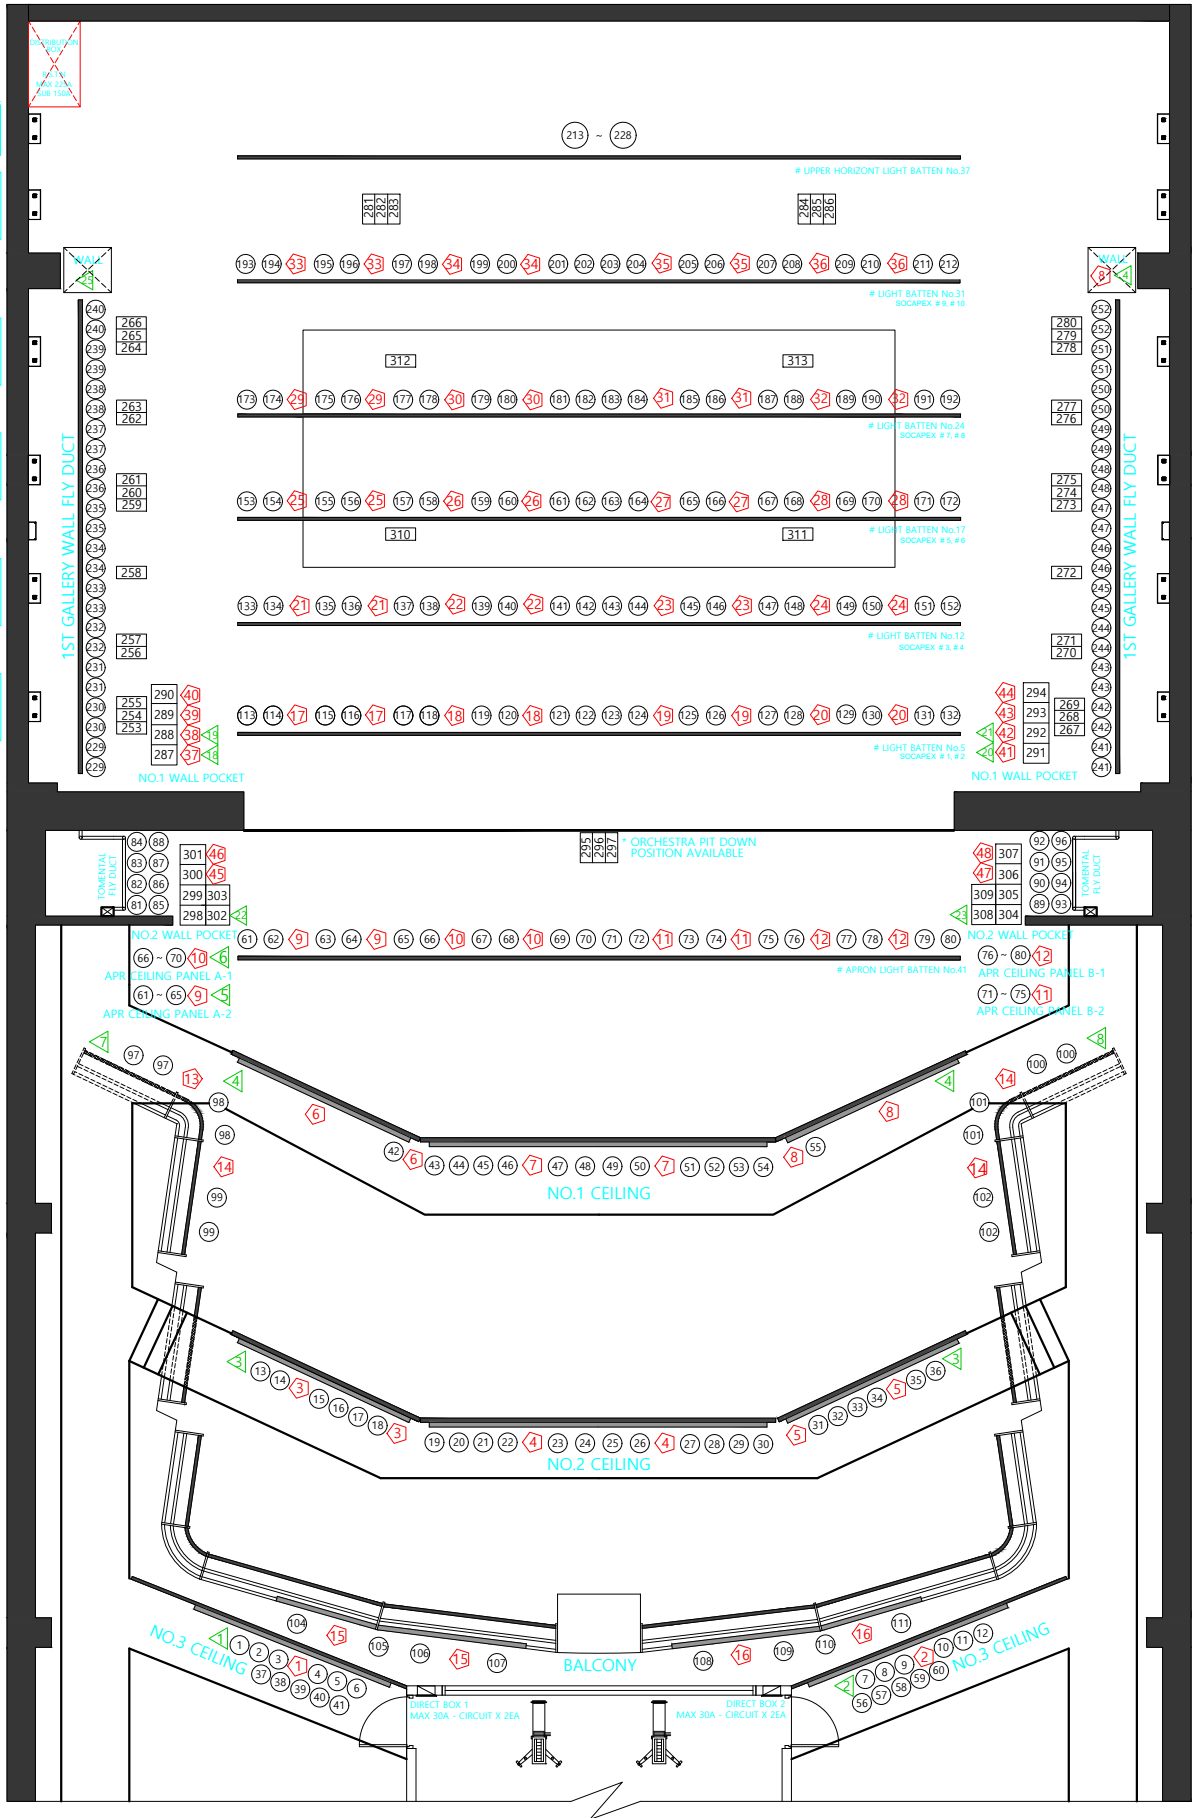

SYMBOL

- ☐ DIMMER
- ☐ DMX
- ☐ REMOTE DIRECT

BASIC CEILING GROUP	
2 CL	A - 13 17 21 25 52 29 33
	B - 14 18 22 26 53 30 34
	C - 15 19 23 27 54 31 35
	D - 16 20 24 28 55 32 36
3 CL	A - 1 3 5 38 40 57 59 60 10 12
	B - 2 4 37 39 41 56 58 8 9 11

HOUSE LIGHT
CH. 314 ~ 317
1 CL 314
2 CL 315
1 F 317
2 F 316

달오름극장

NATIONAL THEATER OF KOREA

TEL : 02 - 2280 - 4150 ~ 4151

OFFICE : 서울특별시 중구 장충단로 59 국립극장 무대예술부

국립극장
The National Theater of Korea

달오름극장 조명회로도

DATE 20.03.31 SCALE A3 - 1/90

DRAWING LIGHT PLOT BY N T O K