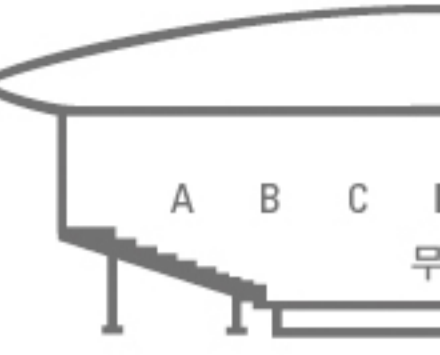

좌석 621석, 장애인석 6석, 총계 627석

조명/음향실
Lighting / Sound
Effect Room

음향부스

무대

매표소